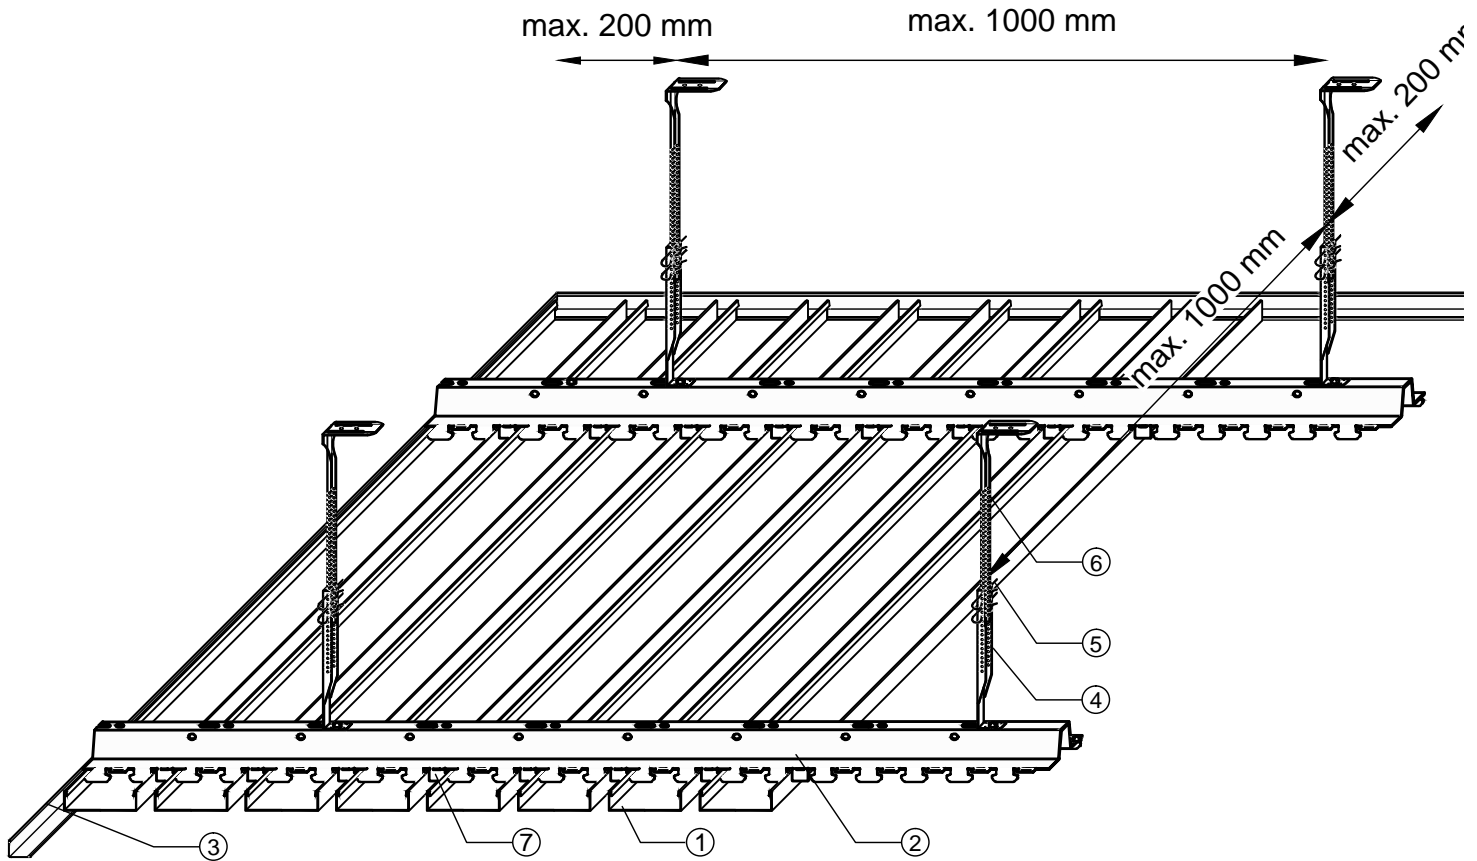

# Deckensystem

Geipel® Stahl-Sportpaneeldecke DW 80/20  
mit offener Fuge

Drucksteife Abhängung mit Noniusunterteilen und Sicherungsstiften

- ① Stahl-Sportpaneel DW 80/20
- ② Stahl - Tragschiene DW 80/20
- ③ Randwinkel
- ④ Noniusunterteil DW 80/20
- ⑤ Sicherungsstift DW 80/20
- ⑥ Noniusoberteil DW 80/20
- ⑦ Sicherungslasche

Abstand zwischen den Abhängern: max. 1000 mm

Abstand Abhänger bis Wand: max. 200 mm