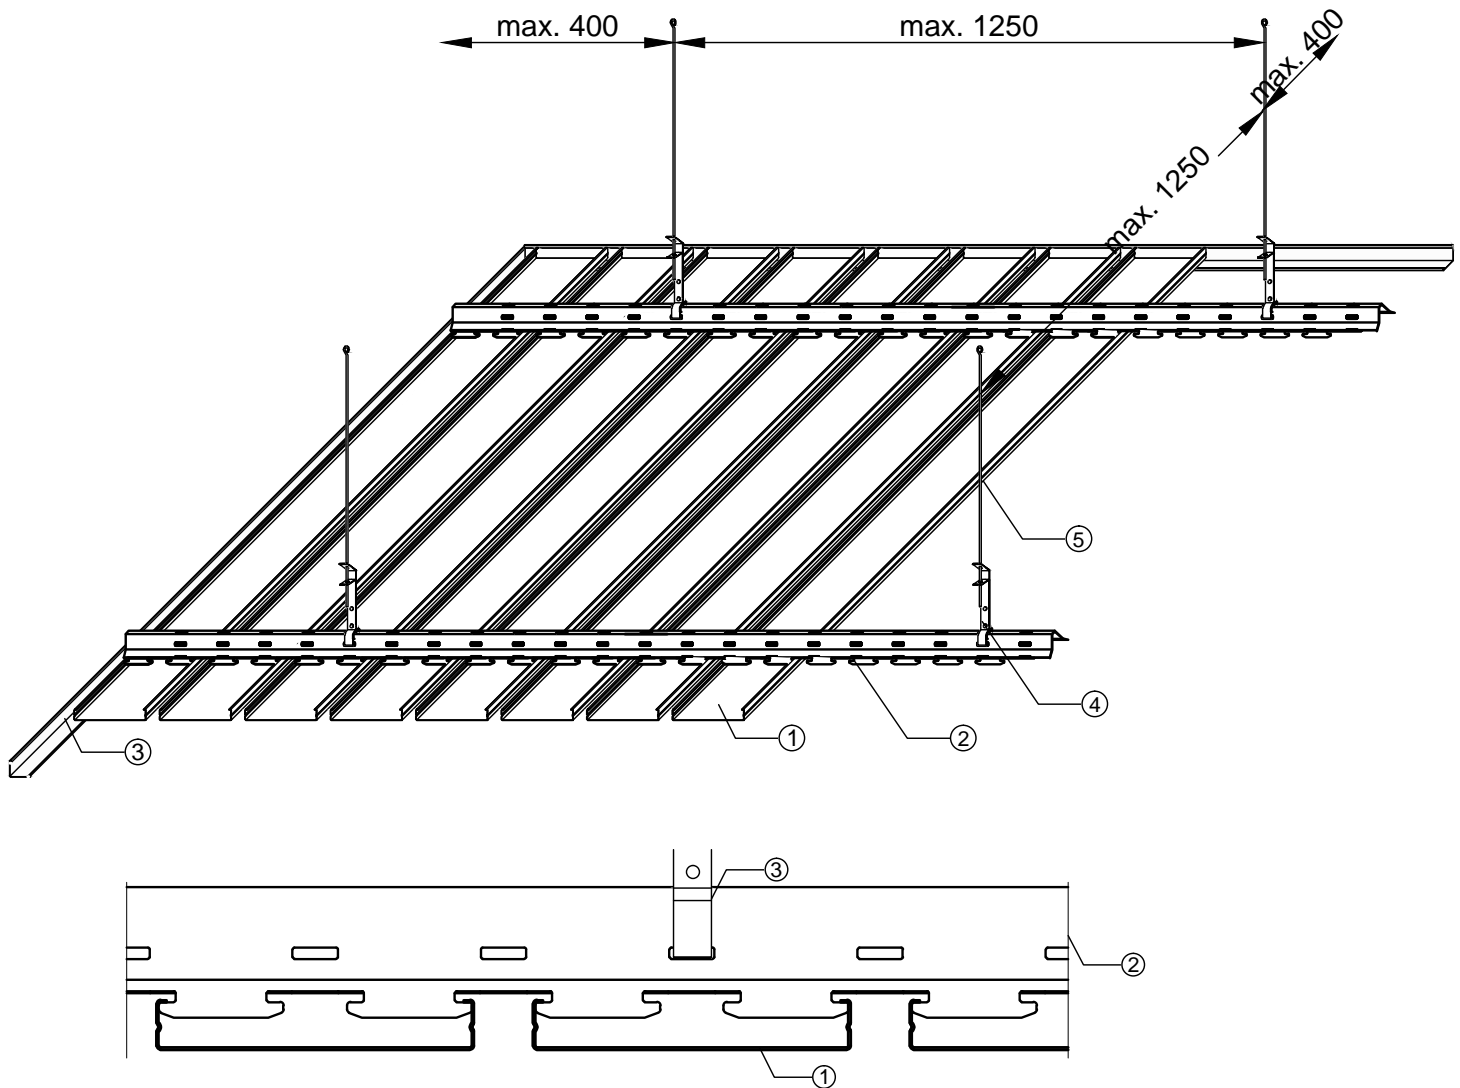

Mitglied im TAIM e. V. - Verband
Industrieller Metaldeckenhersteller

- ① Aluminium-Paneel
- ② Universal - Tragschiene
- ③ Randwinkel
- ④ Schnellspan-Clip
- ⑤ Abhängedraht

Abstand zwischen den Abhängern: max. 1250 mm

Abstand Abhänger bis Wand: max. 400 mm