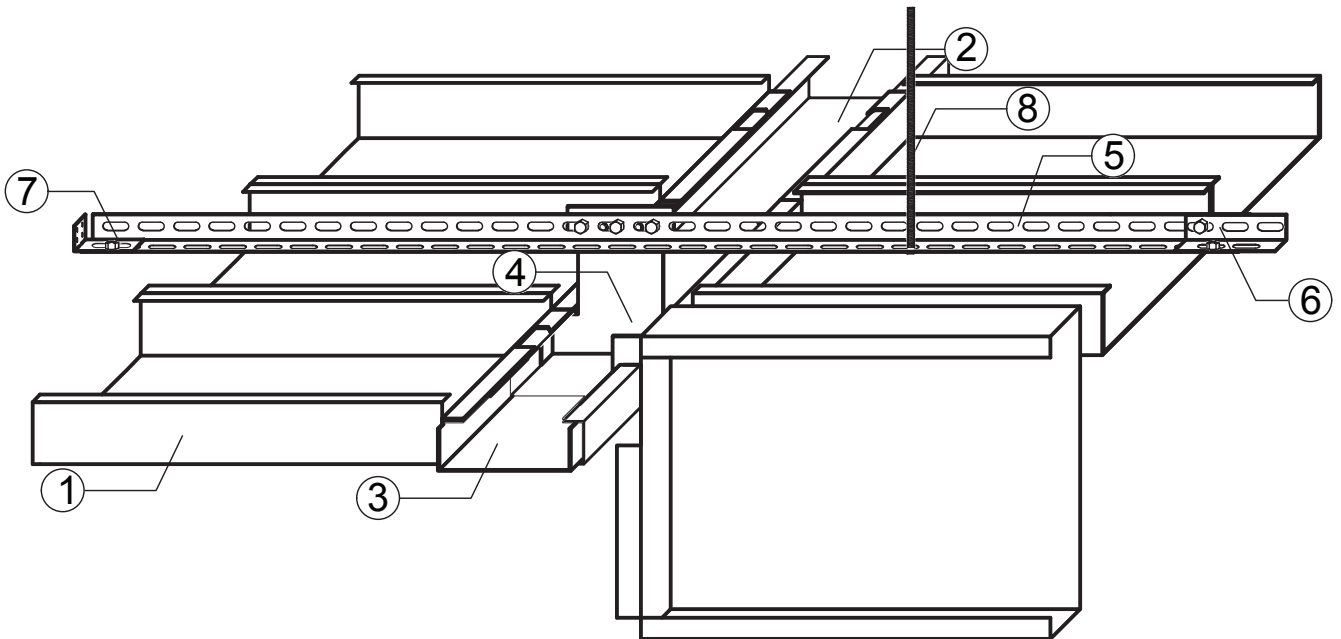

Deckensystem

Metallangfeldplatten mit Parallel-Bandraster
Einlegemontage aufliegend auf C-Bandraster
-revisionierbar-

GEIPEL®

Genex-Vertrieb Ltd. & Co. KG

Molbitzer Weg 1 07806 Neustadt / Orla

Tel.: +(49)36481-2060 e-Mail: info@geipel-genex.de

Fax: +(49)36481-20636 Internet: www.geipel-genex.de

Mitglied im TAIM e. V. - Verband
Industrieller Metaldeckenhersteller

- ① Langfeldplatte revisionierbar
- ② C-Bandraster
- ③ Längsverbinder C-Bandraster
- ④ Kreuzverbinder C-Bandraster auf Rostwinkel
- ⑤ Rostwinkel
- ⑥ Längsverbinder Rostwinkel
- ⑦ Wandanschluß Rostwinkel
- ⑧ Gewindestab

Deckensystem

Metalllangfeldplatten mit Parallel-Bandraster
Einlegemontage aufliegend auf C-Bandraster
Stirnseitig Haken-Kante -revisionierbar-

GEIPEL®

Genex-Vertrieb Ltd. & Co. KG

Molbitzer Weg 1 07806 Neustadt / Orla
Tel.: + (49) 36481-2060 e-Mail: info@geipel-genex.de
Fax: + (49) 36481-20636 Internet: www.geipel-genex.de