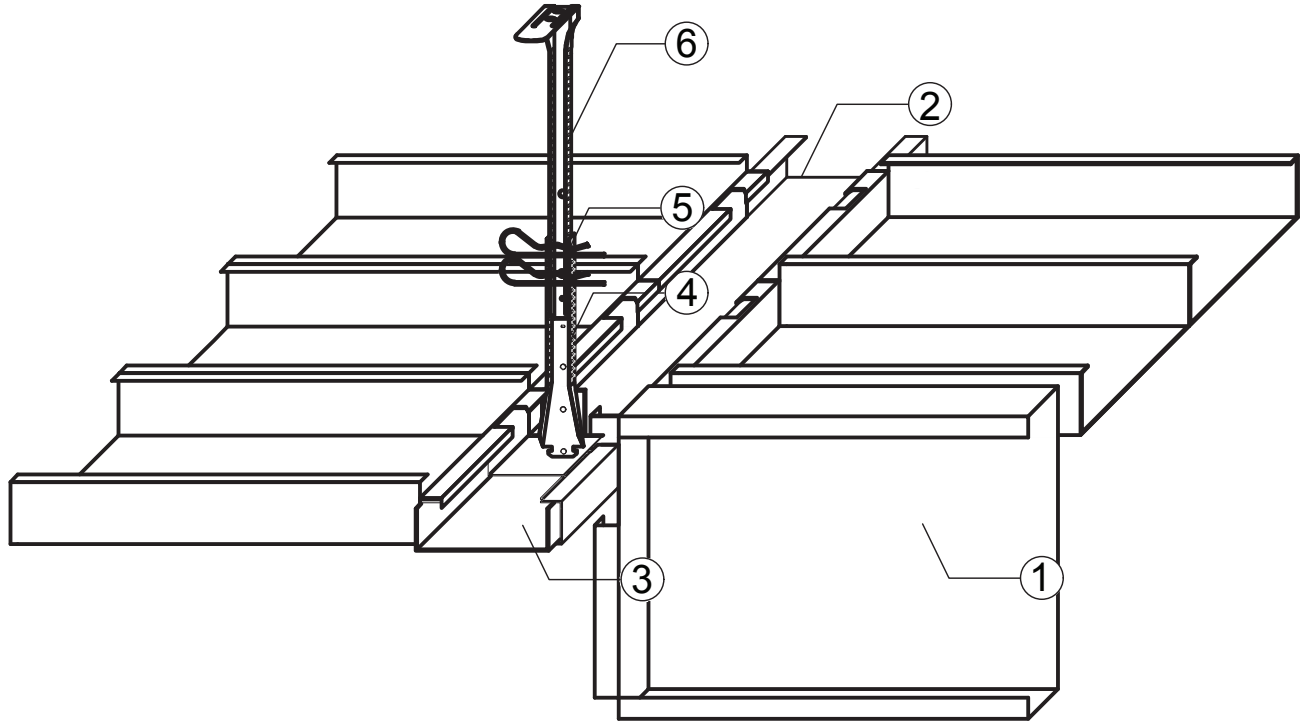

Deckensystem

Metalllangfeldplatten mit Parallel-Bandraster
Einlegemontage aufliegend auf C-Bandraster
Stirnseitig Haken-Kante -revisionierbar-

GEIPEL®

Genex-Vertrieb Ltd. & Co. KG

Molbitzer Weg 1 07806 Neustadt / Orla
Tel.: + (49) 36481-2060 e-Mail: info@geipel-genex.de
Fax: + (49) 36481-20636 Internet: www.geipel-genex.de

Mitglied im TAIM e. V. - Verband
Industrieller Metalldeckenhersteller

- ① Langfeldplatte revisionierbar
- ② C-Bandraster
- ③ Längsverbinder C-Bandraster
- ④ Noniusunterteil
- ⑤ Sicherungsstift
- ⑥ Noniusoberteil