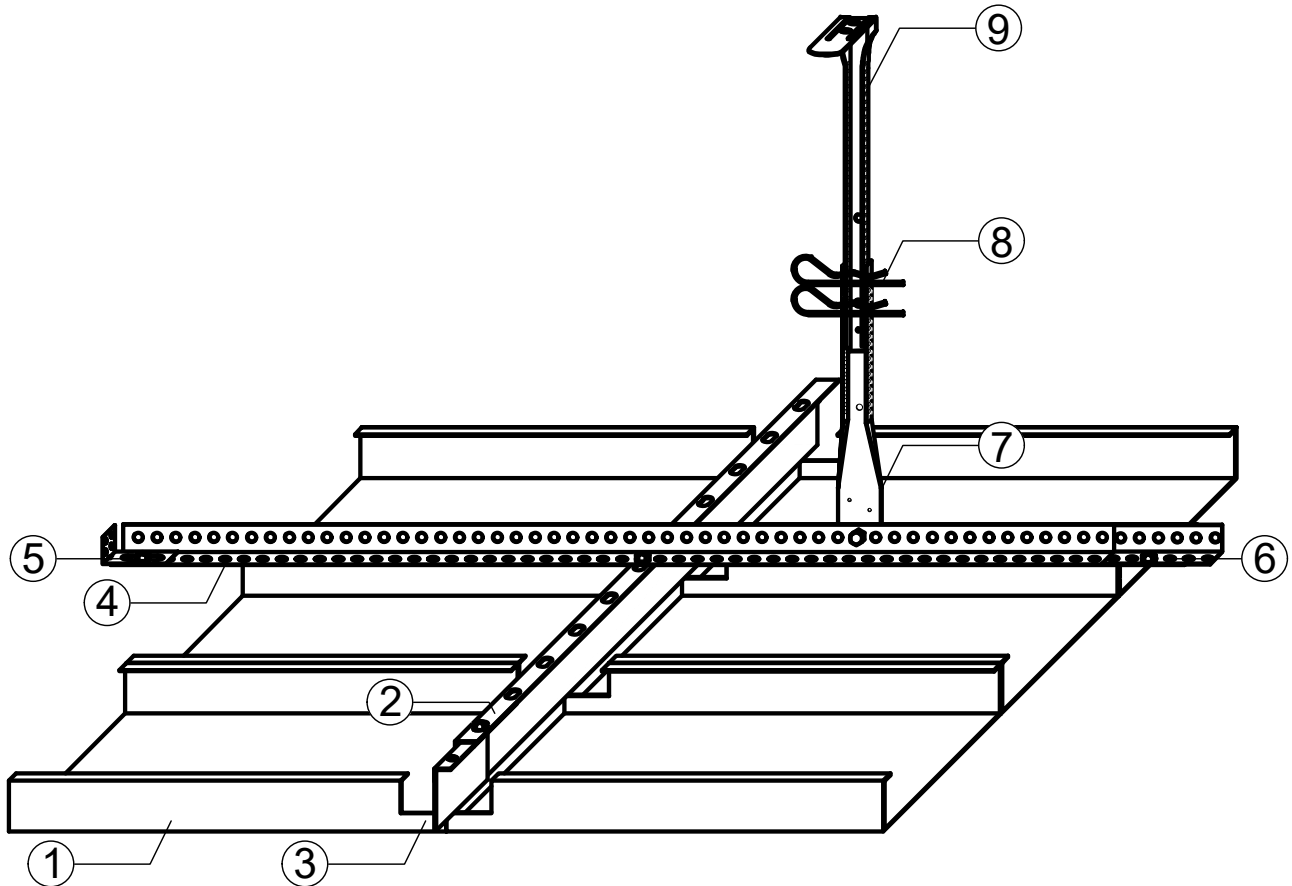

Deckensystem

Metalllangfeldplatten

Einhängemontage in Z-Profil

Unterkonstruktion mit Rostwinkel

GEIPEL®

Genex-Vertrieb Ltd. & Co. KG
Molbitzer Weg 1 07806 Neustadt / Orla
Tel.: + (49) 36481-2060 e-Mail: info@geipel-genex.de
Fax: + (49) 36481-20636 Internet: www.geipel-genex.de

Mitglied im TAIM e. V. - Verband
Industrieller Metalldeckenhersteller

- ① Langfeldplatte
- ② Z-Profil
- ③ Längsverbinder für Z-Profil
- ④ Rostwinkel
- ⑤ Wandanschluß Rostwinkel
- ⑥ Längsverbinder Rostwinkel
- ⑦ Noniusunterteil
- ⑧ Sicherungsklammer
- ⑨ Noniusoberteil