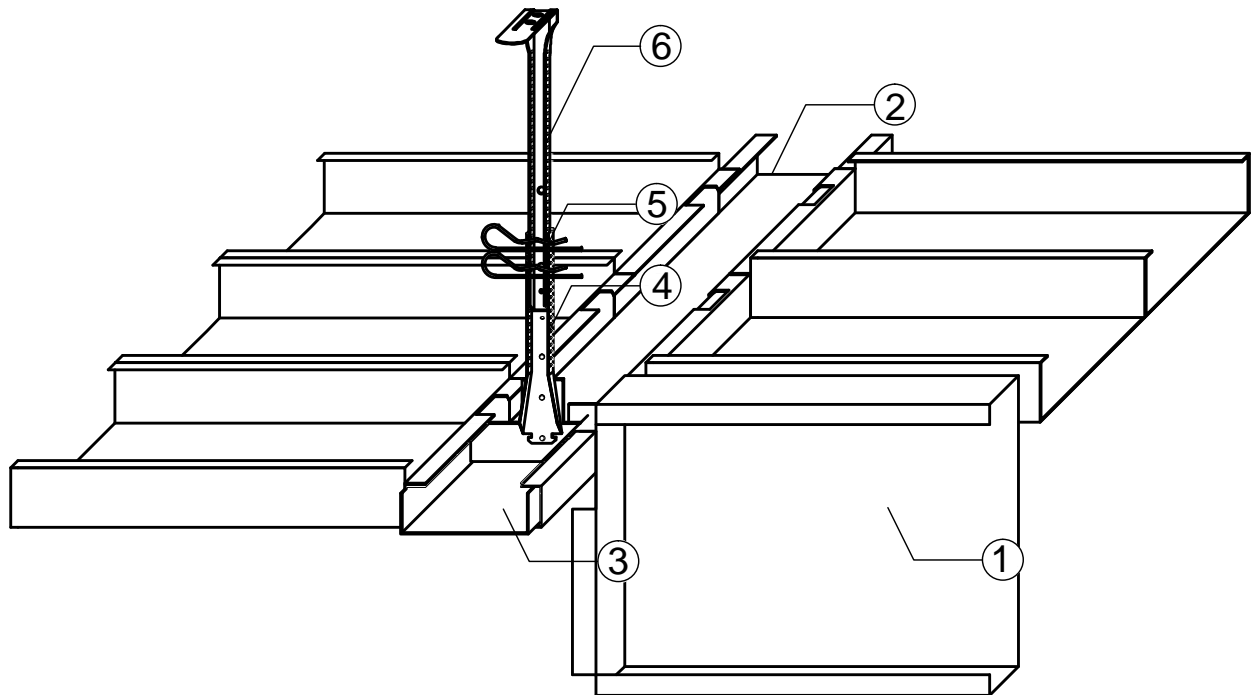

Deckensystem

Metalllangfeldplatten mit Parallel-Bandraster
Einlegemontage aufliegend auf C-Bandraster
-revisionierbar-

GEIPEL[®]

Genex-Vertrieb Ltd. & Co. KG

Molbitzer Weg 1 07806 Neustadt / Orla
Tel.: +(49)36481-2060 e-Mail: info@geipel-genex.de
Fax: +(49)36481-20636 Internet: www.geipel-genex.de

Mitglied im TAIM e. V. - Verband
Industrieller Metalldeckenhersteller

- ① Langfeldplatte revisionierbar
- ② C-Bandraster
- ③ Längsverbinder C-Bandraster
- ④ Noniusunterteil
- ⑤ Sicherungsstift
- ⑥ Noniusoberteil